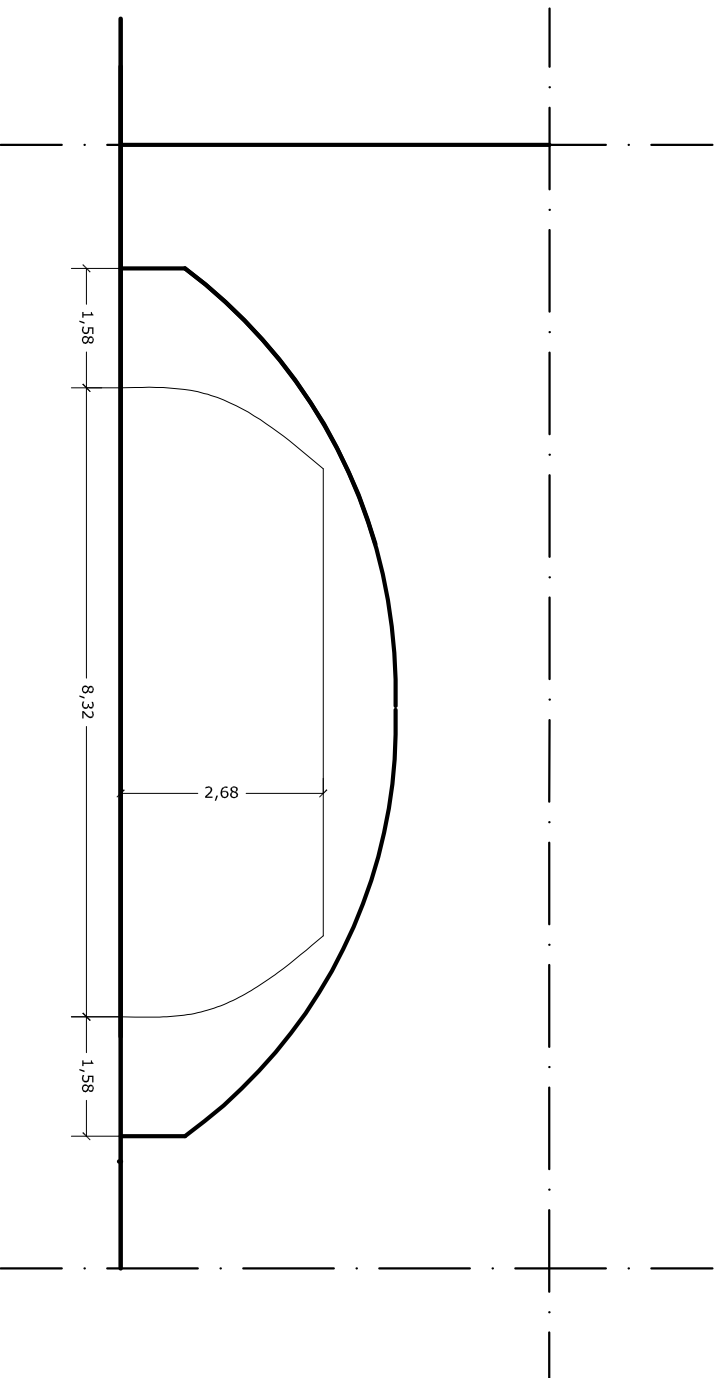

SALA ORFEO

SEZIONE BOCCASCENA PALCOSCENICO

SCALA 1:100

Sez. D-D'