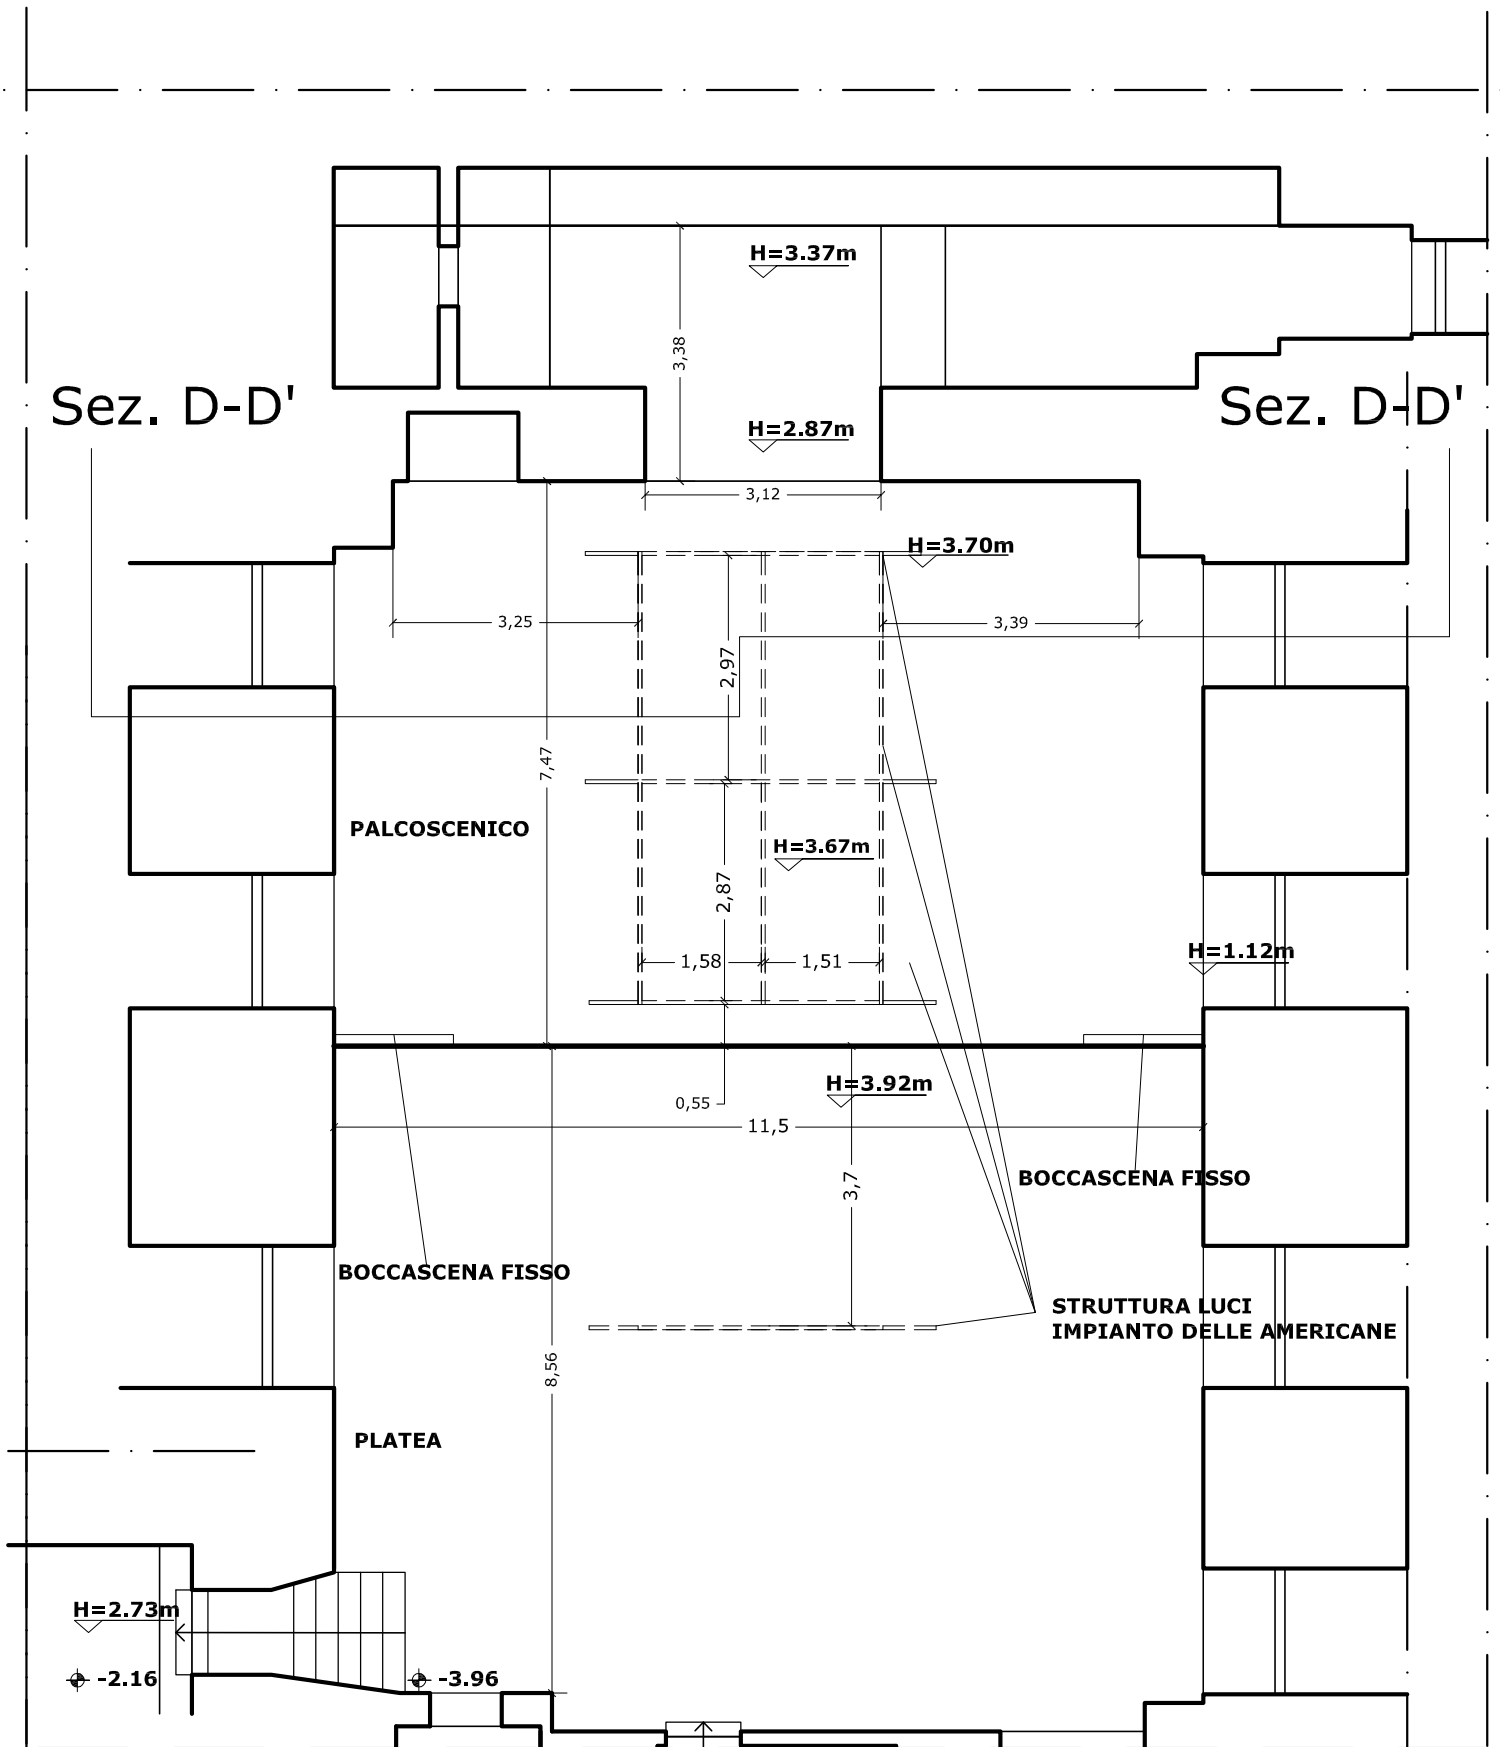

# PIANTA SALA ORFEO

SCALA 1:100